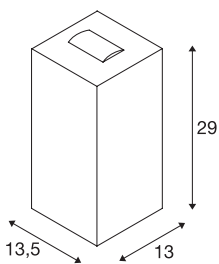

BIG THEO WALL

**Outdoor Wandleuchte, zweiflammig, LED, 3000K,
Flood up/Beam down, silbergrau, B/H/T 13/29/13,5 cm**

Wandleuchte BIG THEO WALL Flood down/Beam up LED ist aus Aluminium und Glas gefertigt. Dank der zwei verbauten LEDs, erzeugt die montierte Leuchte zwei unterschiedliche Lichtkegel (Oberer Lichtaustritt eng abstrahlend, unterer Lichtaustritt breit abstrahlend.). Durch die Schutzart IP44 ist sie für den Außenbereich geeignet. Der elektrische Anschluss der in mehreren Farbversionen verfügbaren Leuchte erfolgt an 230V Netzspannung, da der LED-Treiber bereits verbaut ist. Die BIG THEO Serie beinhaltet des Weiteren alternative Wand-, sowie Deckenleuchten und ist somit universell einsetzbar. Diese Leuchte enthält eingebaute LED-Lampen.

TECHNISCHE DATEN

Art. Nr.:	234515
Leuchtmittel inklusive	0
Anzahl unterschiedliche Lichtauslässe	2
Primäre Nennspannung	120-240V ~50/60Hz mA/V
Sekundär Strom / Sekundär Spannung	500 mA/V
Breite	13.0 cm
Höhe	29.0 cm
Tiefe	13.5 cm
Nettogewicht	2.363 kg
Bruttogewicht	2.6 kg
IP Code	IP 44
Schutzklasse	I
Schlagfestigkeitsklasse	IK02
Schlagfestigkeit	0,200000000000000001 Joule
Montage	Aufbau
Montagedetails	Wand
Wattage	29 W
Lumen	2130 lm
Lichtfarbtemperatur	3000 Kelvin
Abstrahlwinkel	24 °
Farbe	anthrazit
Binning	6

Binning 2	6
LXXBXX Daten	70/50
Lebensdauer	25000 h
BIG WHITE Seite	695

Notizen
